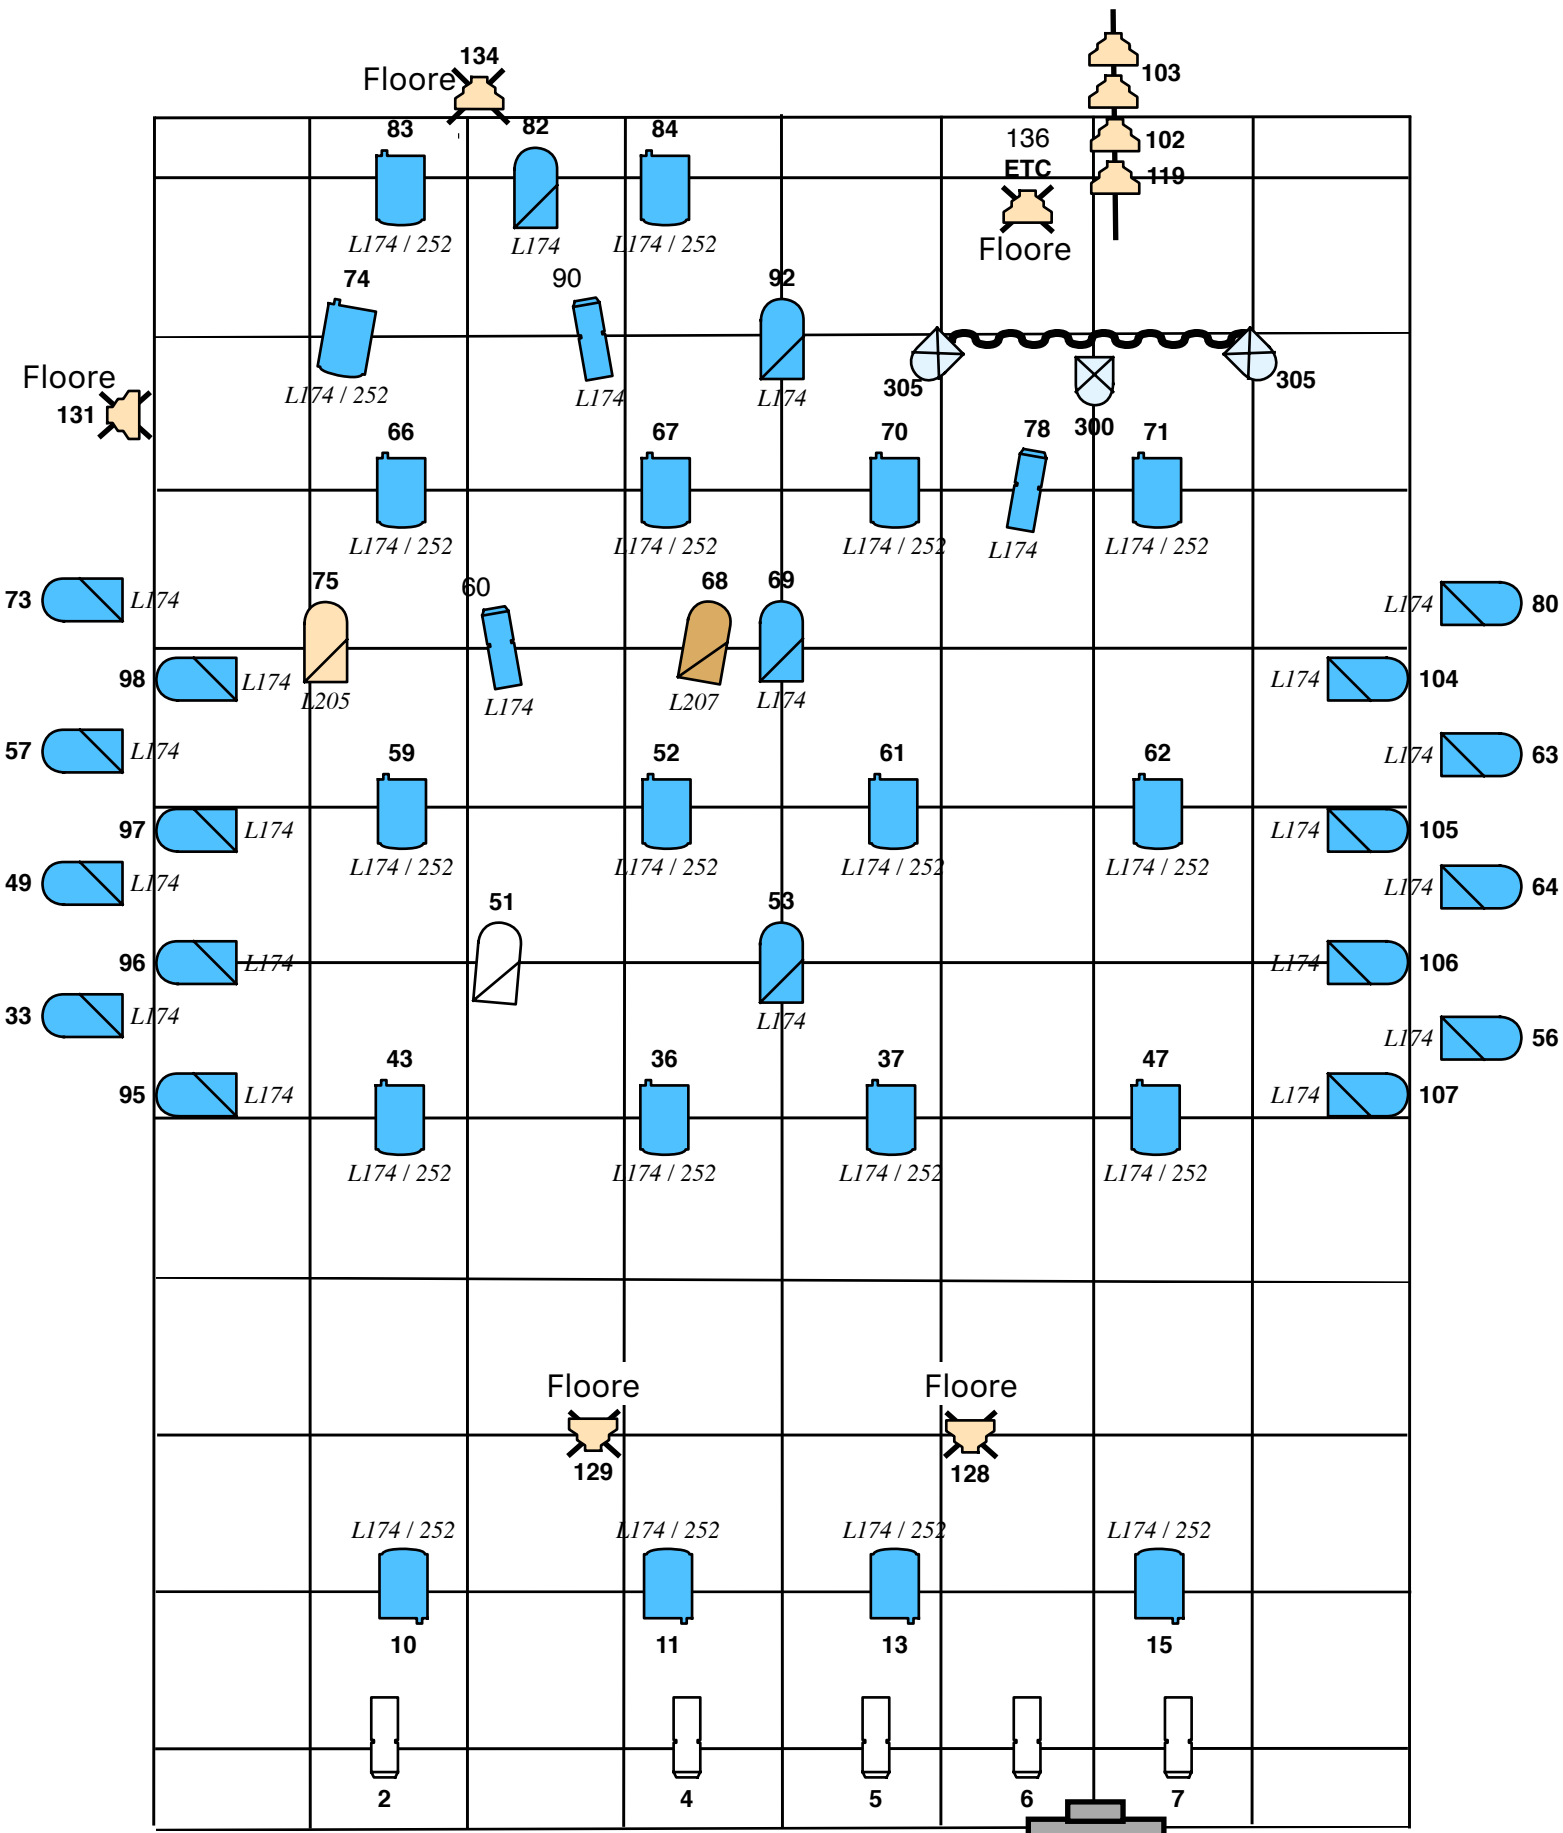

Arms that never knew me : Lightplot

-  19x 1kw Frasel
-  23x Par64 Cp60
-  8x Flood simetric 1kw / 4xFloore stand
-  9x ETC Source Four 25-50
-  3x Led par RGBW/Zoom

Projector